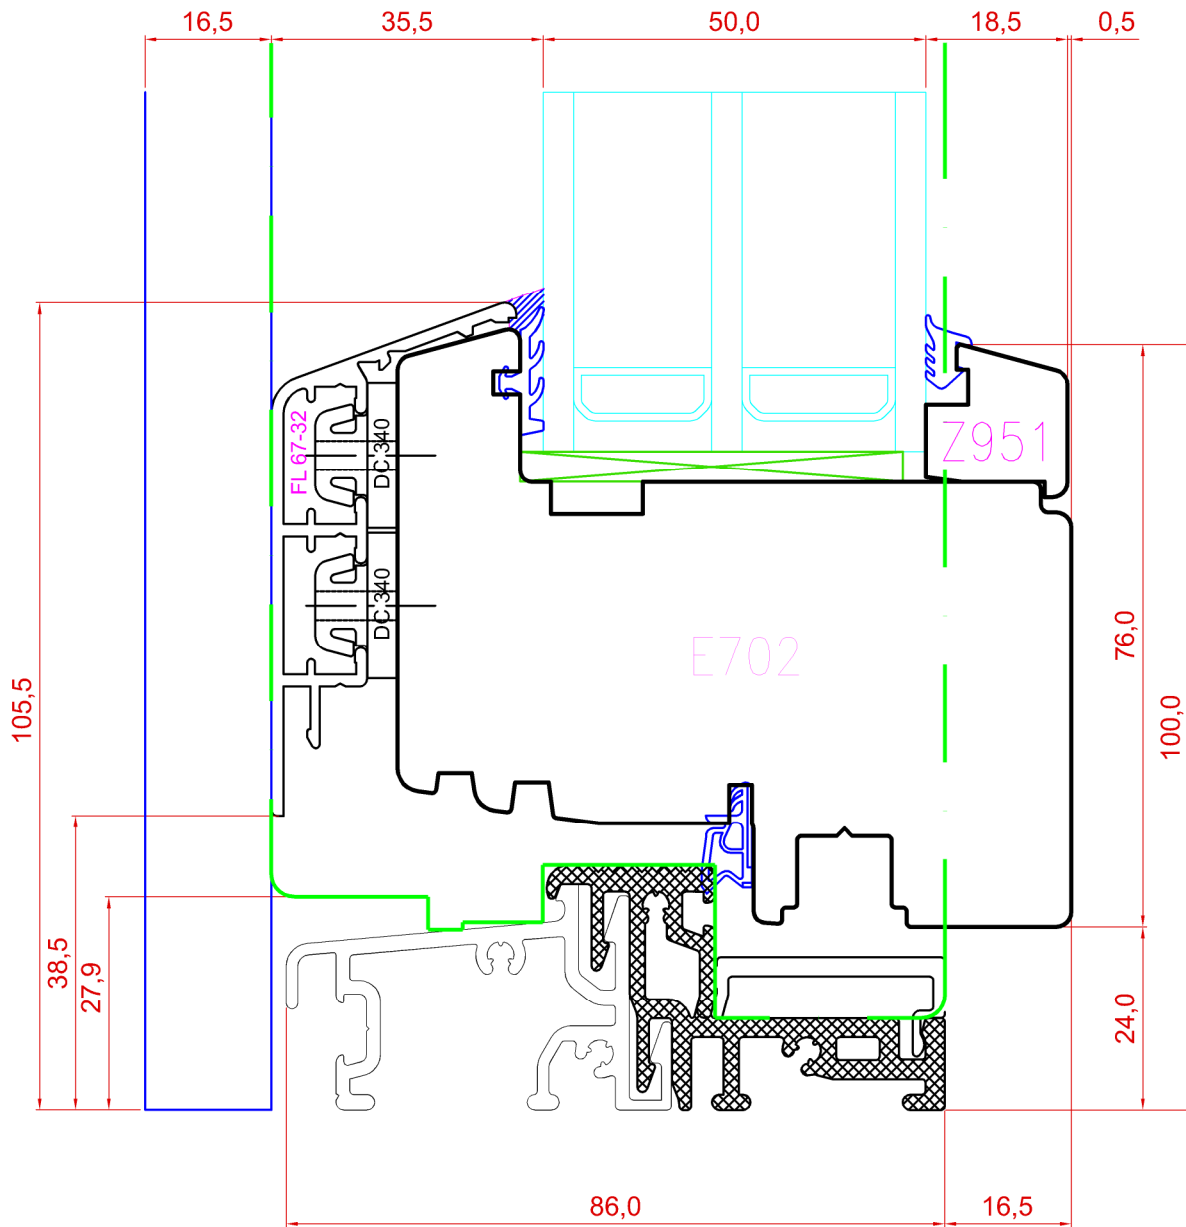

REVISION B: 10.02.15 VJ. klaasithendisoon 5,5mm peale

REVISION C:

MÕÖT: 1:1

KINNITATUD:

RN.

ALU LENG ON PAKU EEST LÄBIVALT PÖRANDANI